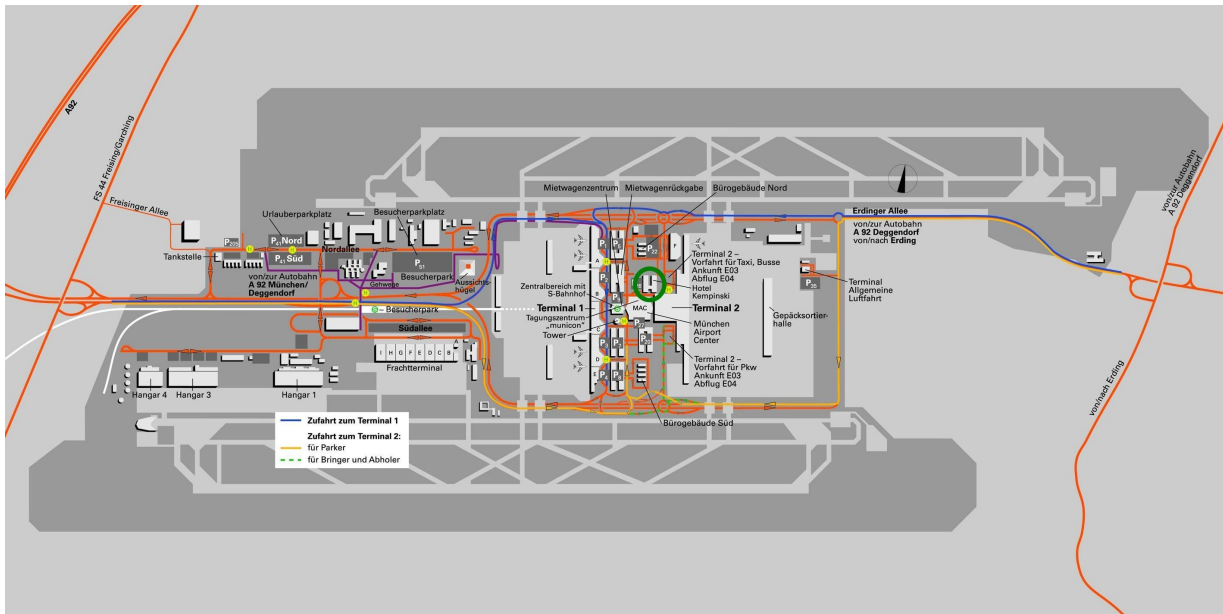

Wenn Sie ein Navigationssystem benutzen, geben Sie bitte folgendes ein:  
Ort: Oberding, Straße: Terminalstraße Mitte 20.

### Lageplan Flughafen München

Das Hotel ist mit einem grünen Kreis markiert